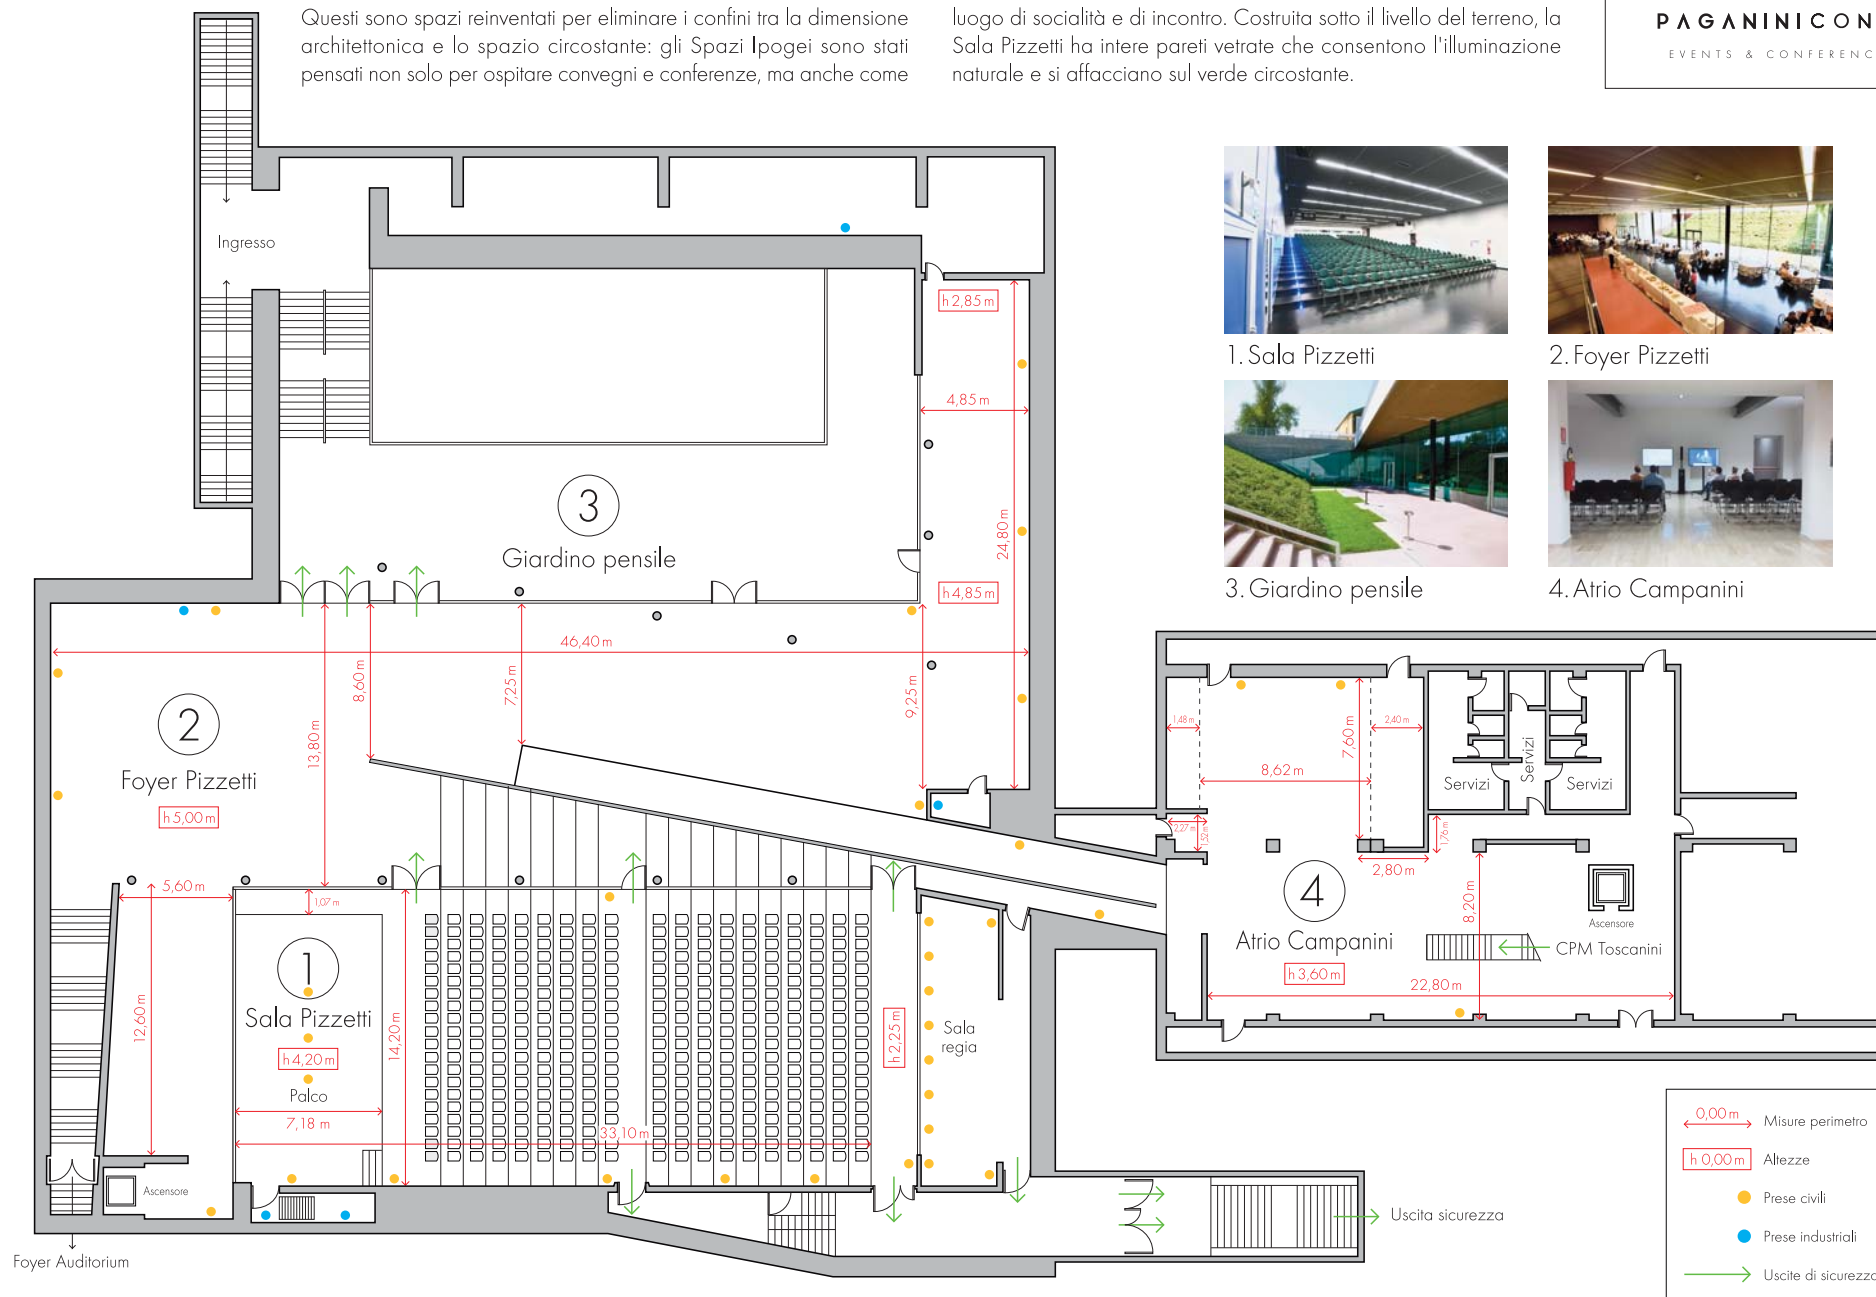

PAGANINICONGRESSI
EVENTS & CONFERENCE FACTORY

SPAZI IPOGEI

Questi sono spazi reinventati per eliminare i confini tra la dimensione architettonica e lo spazio circostante: gli Spazi Ipogei sono stati pensati non solo per ospitare convegni e conferenze, ma anche come

luogo di socialità e di incontro. Costruita sotto il livello del terreno, la Sala Pizzetti ha intere pareti vetrate che consentono l'illuminazione naturale e si affacciano sul verde circostante.

1. Sala Pizzetti

2. Foyer Pizzetti

3. Giardino pensile

4. Atrio Campanini