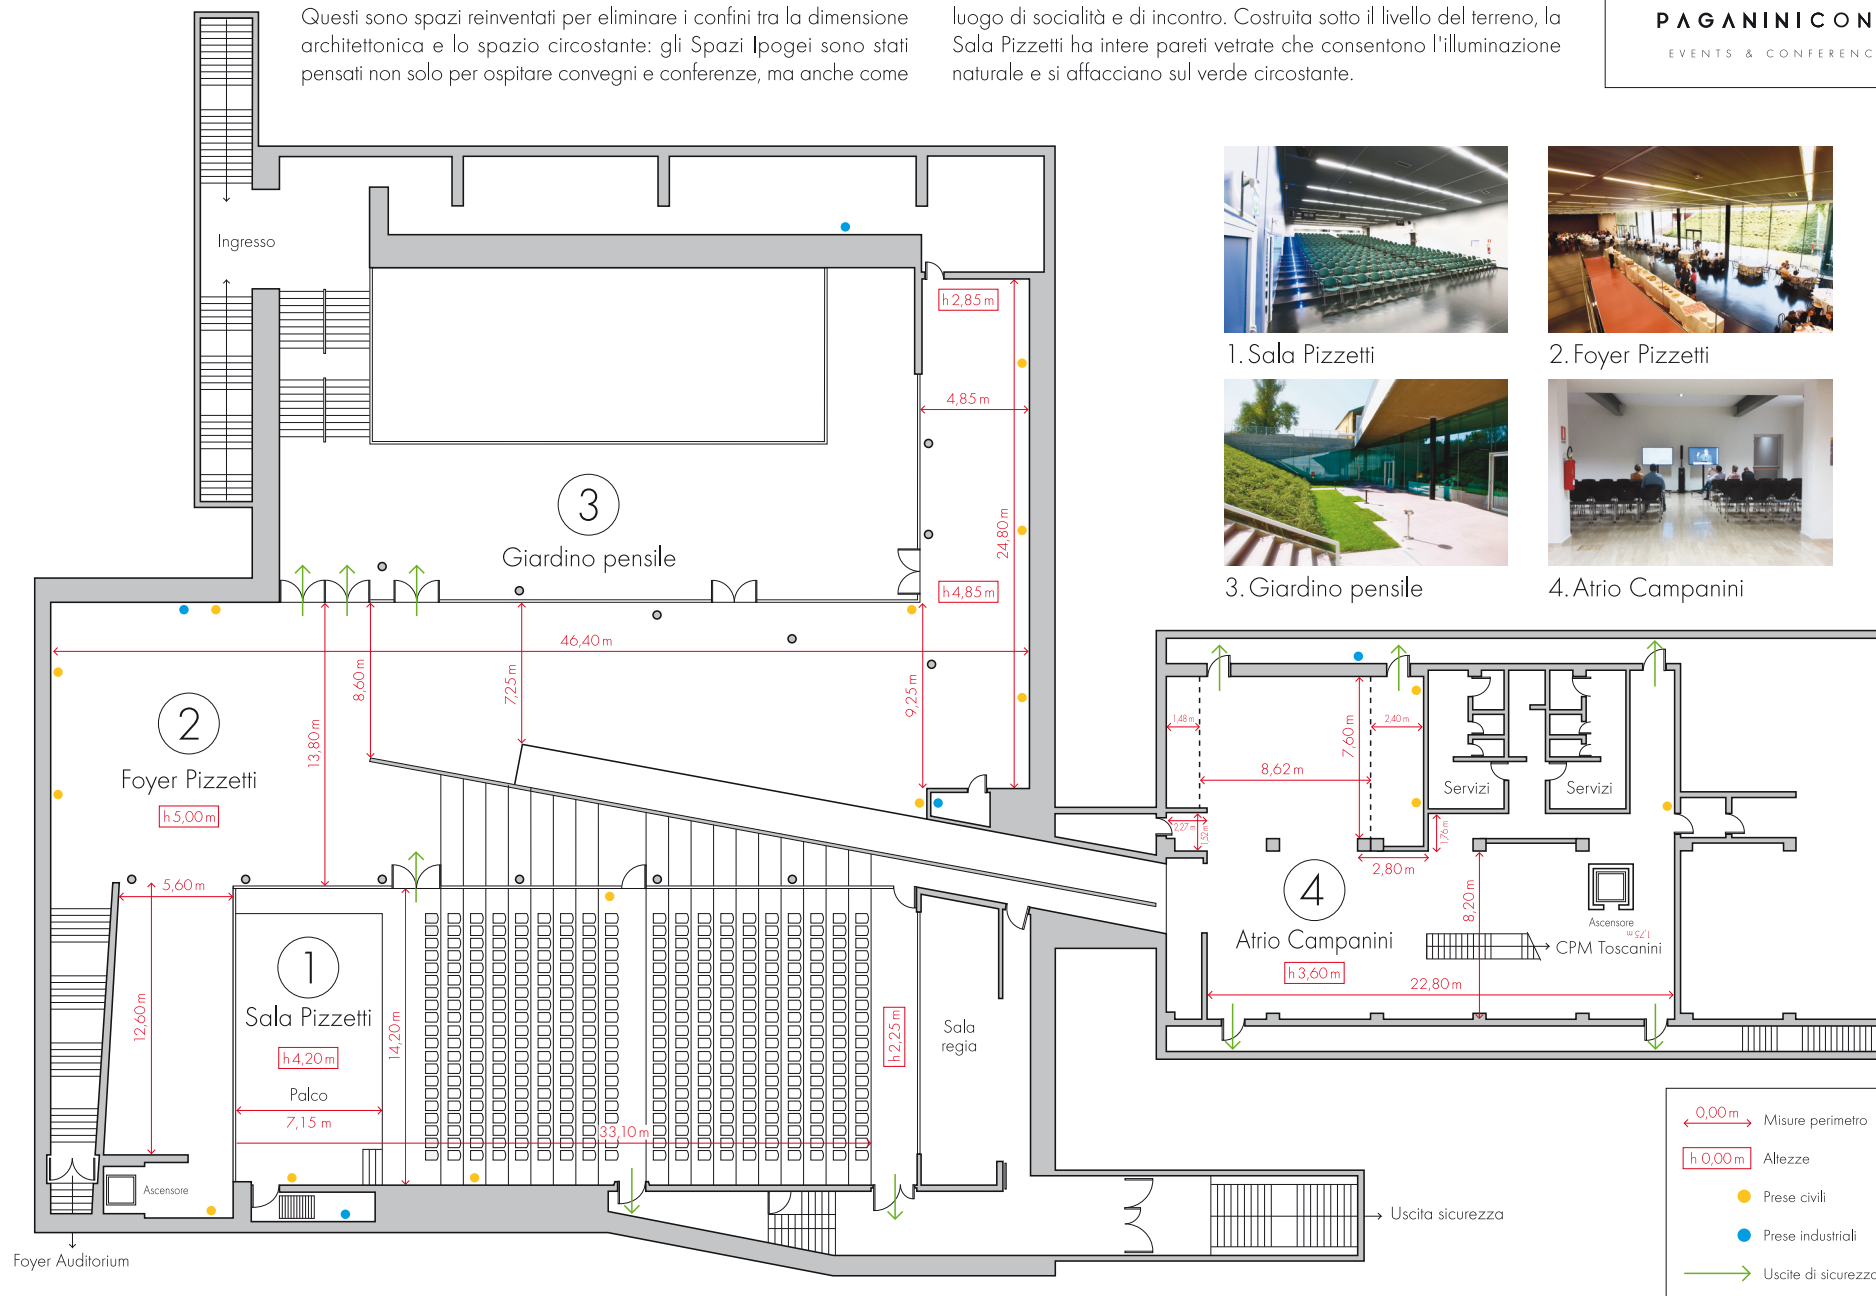

PAGANINI CONGRESSI
EVENTS & CONFERENCE FACTORY

SPAZI IPOGEI

Questi sono spazi reinventati per eliminare i confini tra la dimensione architettonica e lo spazio circostante: gli Spazi Ipogei sono stati pensati non solo per ospitare convegni e conferenze, ma anche come

luogo di socialità e di incontro. Costruita sotto il livello del terreno, la Sala Pizzetti ha intere pareti vetrate che consentono l'illuminazione naturale e si affacciano sul verde circostante.

1. Sala Pizzetti

2. Foyer Pizzetti

3. Giardino pensile

4. Atrio Campanini