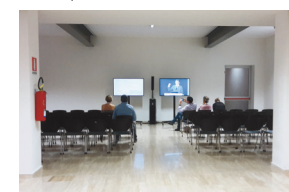

2. Foyer Pizzetti

4. Atrio Campanini